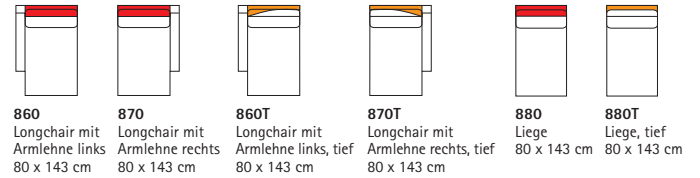

Longchairs