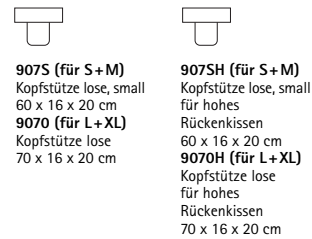

Bitte bei Bestellung unbedingt mit angeben, welche Sitztiefe gewünscht wird.

Ecken

Longchairs

Liege

Hocker

Kissen

Kopfstützen

Rote oder orangefarbene Flächen zeigen die Tiefe der Möbelseiten.

Achtung!

Alle angegebenen Maße sind ohne Seitenteil-Breiten. Bitte diese immer – nach Auswahl der Seitenteile – noch mit dazu rechnen!

Grundmaße ca: Tiefe 93 cm, Höhe 80 cm, Sitztiefe 55 cm, Sitzhöhe 42 cm