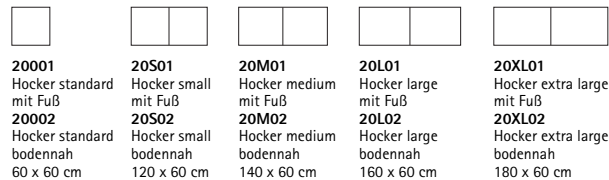

Bitte bei Bestellung unbedingt mit angeben, welche Sitztiefe gewünscht wird.

Ecken

Longchairs

Liege

Hocker

Kissen

Kopfstützen

Rote oder orangefarbene Flächen zeigen die Tiefe der Möbelseiten.

Achtung!

Alle angegebenen Maße sind ohne Seitenteil-Breiten. Bitte diese immer – nach Auswahl der Seitenteile – noch mit dazu rechnen!

Grundmaße ca: Tiefe 93 cm, Höhe 80 cm, Sitztiefe 55 cm, Sitzhöhe 42 cm