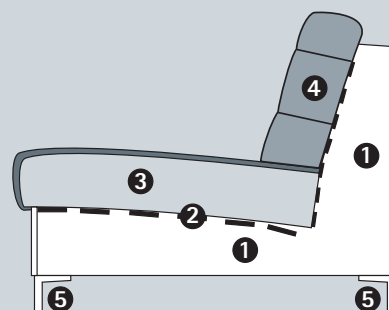

FlexPlus

Typenplan 03/2010

Ewald Schillig

Produktbeschreibung:

FlexPlus bietet: 3 Sitzhöhen 42 cm, 45 cm, 48 cm – entscheidend für ein „Mehr“ an Bequemlichkeit. So einfach wie genial: 2 Sitztiefen 55 cm, 59 cm plus 2 Rückenkissen-Höhen 43 cm, 49 cm – erlauben jedem das richtige Wohlfühl-Maß. 3 Sitzqualitäten: Ob leger, daunenartig oder fest gepolstert – es stehen 3 Comfort-Polsterungen zur Wahl. 6 Seitenteil-Varianten und 5 Fußformen lassen Spielraum für eine individuelle Optik.

Maße ca: Höhe 80-92 cm, Sitzhöhe 42-48 cm, Tiefe 93 cm, Sitztiefe 55/59 cm

FlexPlus Typenplan. S M L XL

Sessel

01S Sessel small 60 x 93 cm	01M Sessel medium 70 x 93 cm	01L Sessel large 80 x 93 cm	01XL Sessel extra large 90 x 93 cm	01ST Sessel tief, small 60 x 93 cm	01MT Sessel tief, medium 70 x 93 cm	01LT Sessel tief, large 80 x 93 cm	01XLT Sessel tief, extra large 90 x 93 cm
---	--	---	--	--	---	--	---

Achtung!

Alle angegebenen Maße sind ohne Seitenteil-Breiten. Bitte diese immer – nach Auswahl der Seitenteile – noch mit dazu rechnen!

Grundmaße ca: Tiefe 93 cm, Höhe 80 cm, Sitztiefe 55 cm, Sitzhöhe 42 cm